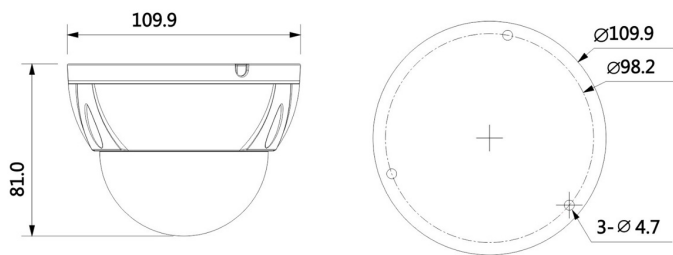

L-DC-5800 (70.106.66)

Zubehör

L-WH9 (70.110.12)	Wandhalter für Dome Kameras

L-AB7 (70.110.21)	Anschlussbox

L-AB12 (70.110.27)	Anschlussbox